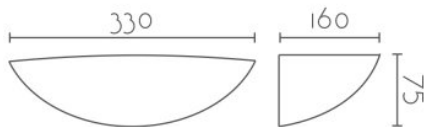

FICHA DE PRODUCTO
DATA SHEET

A-5145 LED

REF.: A5145/LED - A5145/DIM
Categorías: Apliques Escayola, Esferic, Luz Indireta
Catálogo: Apliques Escayola

CARÁCTERÍSTICAS TÉCNICAS

Dimensiones:	330 x 160 x 75 mm
Material:	Aleación especial escayola - INESPLAST
Driver y LED	Tridonic, Incluido
Bombilla:	LED 12W 1820LM, LED 8W 1340LM DIMMABLE
Color Luz °K:	2700K, 3000K
Color:	Blanco
Voltaje:	220-240v
Frecuencia:	50/60Hz
Conformidad Europea:	CE