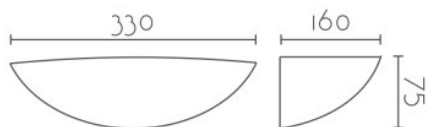

FICHA DE PRODUCTO
DATA SHEET

ESFERA 730 LED

REF.: 618/LED - 618/DIM
Categorías: Apliques Escayola, Esferic, Luz Indireta
Catálogo: Apliques Escayola

CARÁCTERÍSTICAS TÉCNICAS

Dimensiones:	730 x 190 x 100 mm
Material:	Aleación especial escayola - INESPLAST
Driver y LED	Tridonic, Incluido
Bombilla:	LED 24W 3640LM, LED 24W 3640LM DIMMABLE
Color Luz °K:	2700K, 3000K
Color:	Blanco
Voltaje:	220-240v
Frecuencia:	50/60Hz
Conformidad Europea:	CE