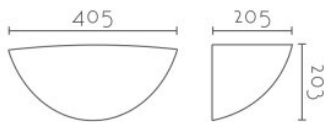

FICHA DE PRODUCTO  
DATA SHEET

ESFERA ALTA 405 LED

**REF.:** 62/LED - 62/DIM  
**Categorías:** Apliques Escayola, Esferic, Luz Indirecta  
**Catálogo:** Apliques Escayola

**CARÁCTERÍSTICAS TÉCNICAS**

<b>Dimensiones:</b>	405 x 205 x 203 mm
<b>Material:</b>	Aleación especial escayola - INESPLAST
<b>Driver y LED</b>	Tridonic, Incluido
<b>Bombilla:</b>	LED 12W 1820LM, LED 8W 1340LM DIMMABLE
<b>Color Luz °K:</b>	2700K, 3000K
<b>Color:</b>	Blanco
<b>Voltaje:</b>	220-240v
<b>Frecuencia:</b>	50/60Hz
<b>Conformidad Europea:</b>	CE