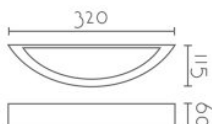

Dimensiones:	320 x 115 x 60 mm
Material:	Aleación especial escayola - INESPLAST, Difusor + Tapa Cristal
Driver y LED	Tridonic, Incluido
Bombilla:	LED 12W 1820LM, LED 16W 2520LM DIMMABLE
Color Luz °K:	2700K, 3000K
Color:	Blanco
Voltaje:	220-240v
Frecuencia:	50/60Hz
Conformidad Europea:	CE