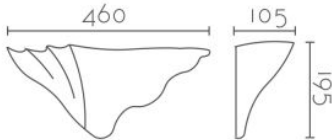

FICHA DE PRODUCTO
DATA SHEET

ADA LED

REF.: 127/LED - 127/DIM

Categorías: Apliques Escayola, Luz Indirecta, Serie Gaudí

Catálogo: Apliques Escayola

CARÁCTERÍSTICAS TÉCNICAS

Dimensiones:	460 x 105 x 195 mm
Material:	Aleación especial escayola - INESPLAST
Driver y LED	Tridonic, Incluido
Bombilla:	LED 12W 1820LM, LED 8W 1340LM DIMMABLE
Color Luz °K:	2700K, 3000K
Color:	Blanco
Voltaje:	220-240v
Frecuencia:	50/60Hz
Conformidad Europea:	CE