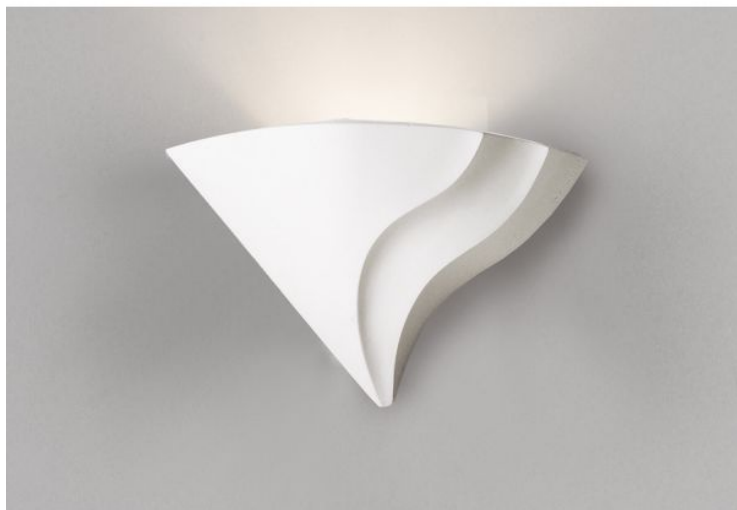

FICHA DE PRODUCTO  
DATA SHEET

ARIANE LED

**REF.:** 108/LED - 108/DIM  
**Categorías:** Apliques Escayola, Luz Indirecta, Serie Gaudí  
**Catálogo:** Apliques Escayola

**CARÁCTERÍSTICAS TÉCNICAS**

<b>Dimensiones:</b>	390 x 135 x 270 mm
<b>Material:</b>	Aleación especial escayola - INESPLAST
<b>Driver y LED</b>	Tridonic, Incluido
<b>Bombilla:</b>	LED 12W 1820LM, LED 8W 1340LM DIMMABLE
<b>Color Luz °K:</b>	2700K, 3000K
<b>Color:</b>	Blanco
<b>Voltaje:</b>	220-240v
<b>Frecuencia:</b>	50/60Hz
<b>Conformidad Europea:</b>	CE

**VARIACIONES:**

**Ref.:**

108/DIM  
108/LED

**Bombilla::**LED 8W 1340LM DIMMABLE  
**Bombilla::**LED 12W 1820LM