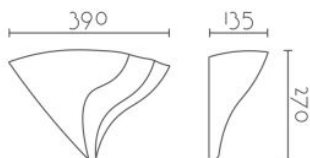

FICHA DE PRODUCTO  
DATA SHEET

ARIANE LED

**REF.:** 108/LED - 108/DIM  
**Categorías:** Apliques Escayola, Luz Indirecta, Serie Gaudí  
**Catálogo:** Apliques Escayola

**CARÁCTERÍSTICAS TÉCNICAS**

<b>Dimensiones:</b>	390 x 135 x 270 mm
<b>Material:</b>	Aleación especial escayola - INESPLAST
<b>Driver y LED</b>	Tridonic, Incluido
<b>Bombilla:</b>	LED 12W 1820LM, LED 8W 1340LM DIMMABLE
<b>Color Luz °K:</b>	2700K, 3000K
<b>Color:</b>	Blanco
<b>Voltaje:</b>	220-240v
<b>Frecuencia:</b>	50/60Hz
<b>Conformidad Europea:</b>	CE