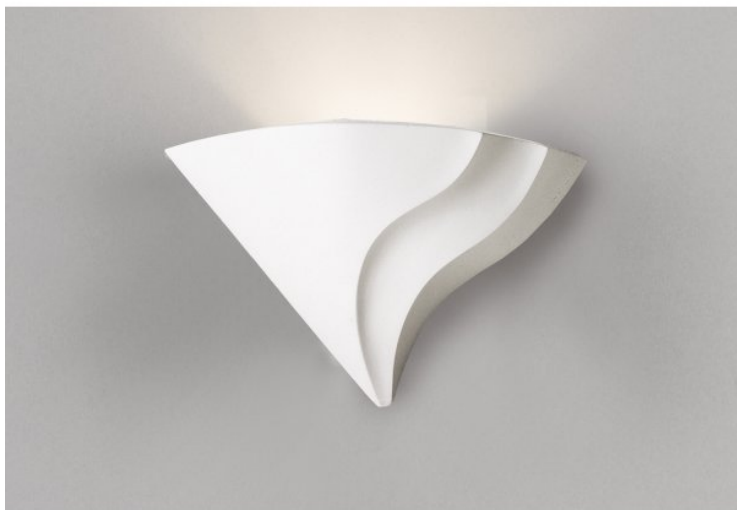

FICHA DE PRODUCTO
DATA SHEET

ARIANE

REF.: 108 - 107

Categorías: Apliques Escayola, Luz Indirecta, Serie Gaudí
Catálogo: Apliques Escayola

CARÁCTERÍSTICAS TÉCNICAS

Dimensiones:	390 x 135 x 270 mm
Material:	Aleación especial escayola - INESPLAST
Portalámparas:	1xE27 LED, 1xR7s 118mm LED
Bombilla:	No incluida
Color:	Blanco
Voltaje:	220-240v
Frecuencia:	50/60Hz
Conformidad Europea:	CE

VARIACIONES:

	Ref.:	
107		Portalámparas: 1xR7s 118mm LED
108		Portalámparas: 1xE27 LED