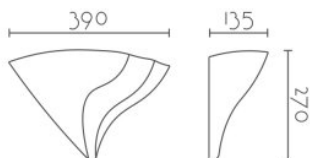

FICHA DE PRODUCTO
DATA SHEET

ARIANE

REF.: 108 - 107

Categorías: Apliques Escayola, Luz Indirecta, Serie Gaudí
Catálogo: Apliques Escayola

CARÁCTERÍSTICAS TÉCNICAS

Dimensiones:	390 x 135 x 270 mm
Material:	Aleación especial escayola - INESPLAST
Portalámparas:	1xE27 LED, 1xR7s 118mm LED
Bombilla:	No incluida
Color:	Blanco
Voltaje:	220-240v
Frecuencia:	50/60Hz
Conformidad Europea:	CE