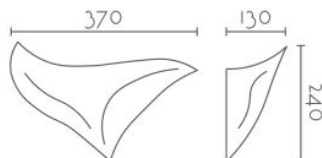

FICHA DE PRODUCTO  
DATA SHEET

AVE LED

REF.: 129/LED - 129/DIM

Categorías: Apliques Escayola, Luz Indirecta, Serie Gaudí

Catálogo: Apliques Escayola

**CARÁCTERÍSTICAS TÉCNICAS**

<b>Dimensiones:</b>	370 x 130 x 240 mm
<b>Material:</b>	Aleación especial escayola - INESPLAST
<b>Driver y LED</b>	Tridonic, Incluido
<b>Bombilla:</b>	LED 12W 1820LM, LED 8W 1340LM DIMMABLE
<b>Color Luz °K:</b>	2700K, 3000K
<b>Color:</b>	Blanco
<b>Voltaje:</b>	220-240v
<b>Frecuencia:</b>	50/60Hz
<b>Conformidad Europea:</b>	CE