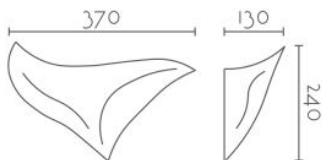

FICHA DE PRODUCTO
DATA SHEET

AVE

REF.: 129 - 128

Categorías: Apliques Escayola, Luz Indirecta, Serie Gaudí

Catálogo: Apliques Escayola

CARÁCTERÍSTICAS TÉCNICAS

Dimensiones:	370 x 130 x 240 mm
Material:	Aleación especial escayola - INESPLAST
Portalámparas:	1xE27 LED, 1xR7s 118mm LED
Bombilla:	No incluida
Color:	Blanco
Voltaje:	220-240v
Frecuencia:	50/60Hz
Conformidad Europea:	CE