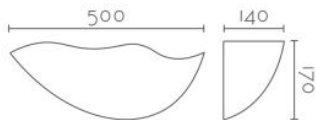

FICHA DE PRODUCTO
DATA SHEET

BRISA LED

REF.: 203/LED - 203/DIM

Categorías: Appliques Escayola, Luz Indirecta, Serie Gaudí

Catálogo: Appliques Escayola

CARÁCTERÍSTICAS TÉCNICAS

Dimensiones:	500 x 140 x 170 mm
Material:	Aleación especial escayola - INESPLAST
Driver y LED	Tridonic, Incluido
Bombilla:	LED 12W 1820LM, LED 8W 1340LM DIMMABLE
Color Luz °K:	2700K, 3000K
Color:	Blanco
Voltaje:	220-240v
Frecuencia:	50/60Hz
Conformidad Europea:	CE