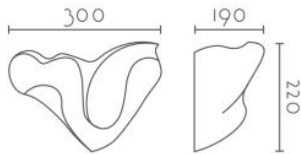

FICHA DE PRODUCTO
DATA SHEET

COR LED

REF.: 83/LED - 83/DIM
Categorías: Apliques Escayola, Luz Indirecta, Serie Gaudí
Catálogo: Apliques Escayola

CARÁCTERÍSTICAS TÉCNICAS

Dimensiones:	300 x 190 x 220 mm
Material:	Aleación especial escayola - INESPLAST
Driver y LED	Tridonic, Incluido
Bombilla:	LED 12W 1820LM, LED 8W 1340LM DIMMABLE
Color Luz °K:	2700K, 3000K
Color:	Blanco
Voltaje:	220-240v
Frecuencia:	50/60Hz
Conformidad Europea:	CE