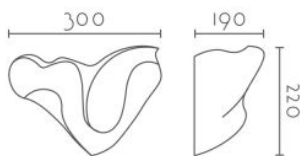

FICHA DE PRODUCTO  
DATA SHEET

COR

REF.: 83 - 82

Categorías: Apliques Escayola, Luz Indirecta, Serie Gaudí

Catálogo: Apliques Escayola

**CARÁCTERÍSTICAS TÉCNICAS**

<b>Dimensiones:</b>	300 x 190 x 220 mm
<b>Material:</b>	Aleación especial escayola - INESPLAST
<b>Portalámparas:</b>	1xE27 LED, 1xR7s 118mm LED
<b>Bombilla:</b>	No incluida
<b>Color:</b>	Blanco
<b>Voltaje:</b>	220-240v
<b>Frecuencia:</b>	50/60Hz
<b>Conformidad Europea:</b>	CE