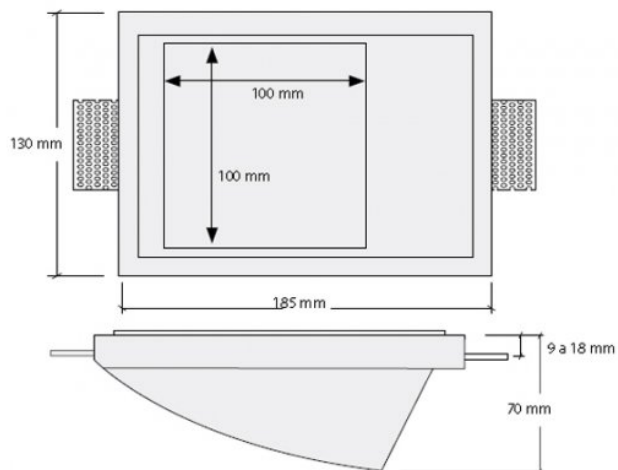

FICHA DE PRODUCTO
DATA SHEET

FOLK 2032

REF.: FOLK 2032
Categorías: Aplicue Pared, Invisible
Catálogo: Invisible and Integrating Lighting

CARÁCTERÍSTICAS TÉCNICAS

Dimensiones:	185 x 130 x 70 mm
Portalámparas:	1xG9
Bombilla:	1xG9 4W 300LM, Incluida
Color Luz °K:	3000K
Material:	Aleación especial escayola - INESPLAST
Color:	Blanco
IP:	20
Medida Corte (mm):	188x133
Conformidad Europea:	CE
Clase:	III

MEDIDAS / MEASURES

- * Soporte ajustable para placas de yeso (Pladur) de 9 a 18 mm de grueso.
- * Aluminium brackets adjustable for plasterboard thickness from 9 to 18 mm