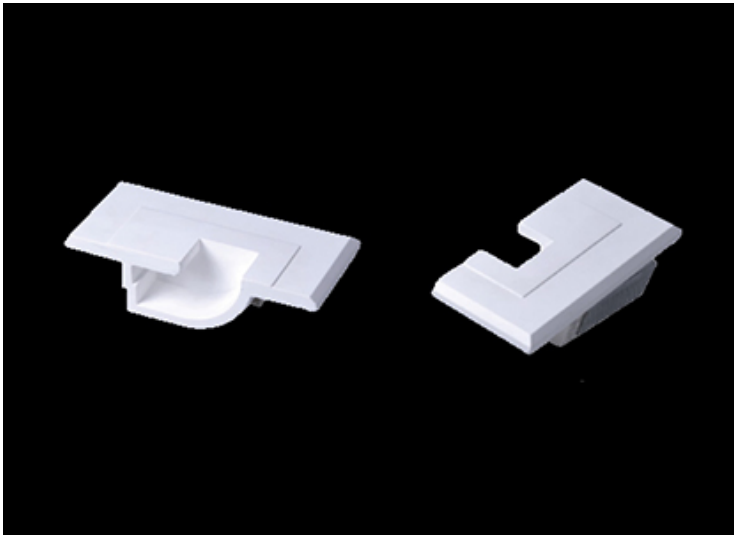

FICHA DE PRODUCTO
DATA SHEET

RAMBLA RIGHT END CAP

REF.: RAMBLA RIGHT END CAP
Categorías: Downlight, Invisible
Catálogo: Invisible and Integrating Lighting

CARÁCTERÍSTICAS TÉCNICAS

Dimensiones: 80 × 170 × 50 mm
Accesorios: Rambla Corner Derecho, Rambla Corner Izquierdo, Rambla Left End Cap, Rambla Middle
Material: Aleación especial escayola - INESPLAST
Color: Blanco
Medida Corte (mm): 175X85