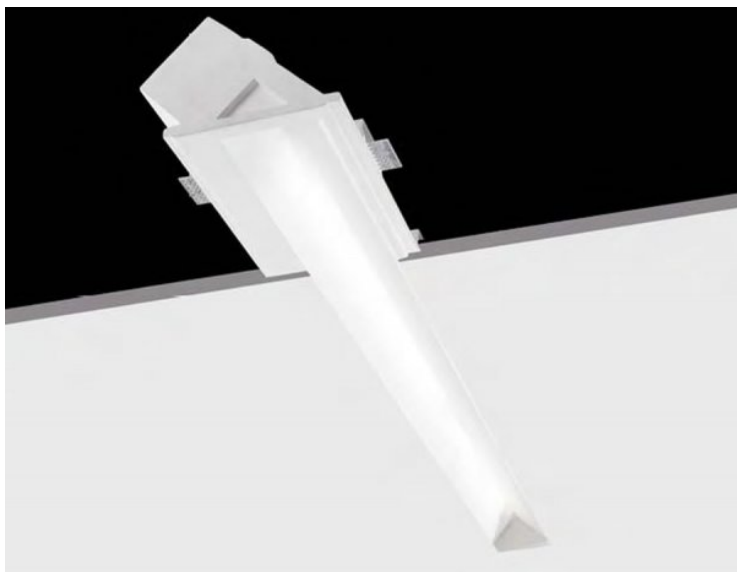

FICHA DE PRODUCTO  
DATA SHEET

VALS 7003 L (IZQUEIRDO)

REF.: Vals 7003 L  
Categorías: Downlight, Invisible  
Catálogo: Invisible and Integrating Lighting

CARÁCTERÍSTICAS TÉCNICAS

<b>Dimensiones:</b>	500 x 167 x 125 mm
<b>Bombilla:</b>	LED FLEXIBLE 14.4W/23W/28.8W/METRO
<b>Driver y LED</b>	No incluido
<b>Accesorios:</b>	Rumba 7002M, Rumba 7002R
<b>Material:</b>	Aleación especial escayola - INESPLAST, Difusor en Metracrilato
<b>Color:</b>	Blanco
<b>IP:</b>	20
<b>Medida Corte (mm):</b>	170x503
<b>Conformidad Europea:</b>	CE
<b>Clase:</b>	III