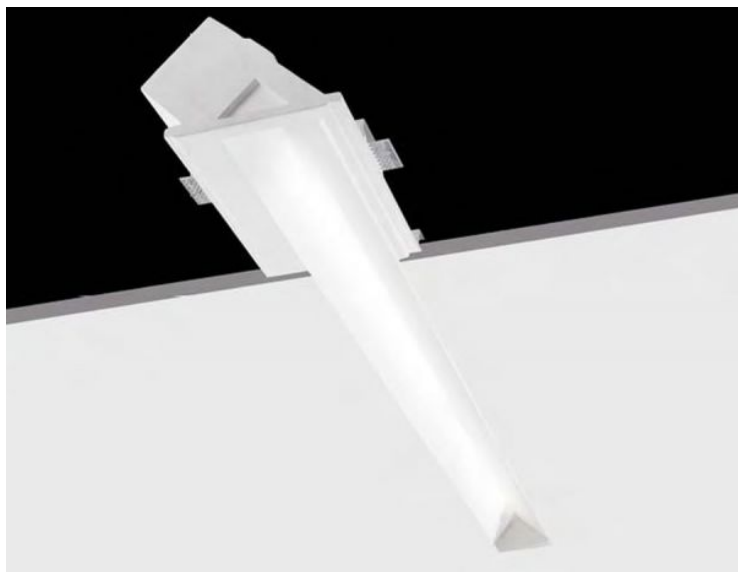

FICHA DE PRODUCTO
DATA SHEET

VALS 7003 R (DERECHO)

REF.: Vals 7003 R
Categorías: Downlight, Invisible
Catálogo: Invisible and Integrating Lighting

CARÁCTERÍSTICAS TÉCNICAS

Dimensiones:	500 x 167 x 125 mm
Bombilla:	LED FLEXIBLE 14.4W/23W/28.8W/METRO
Driver y LED	No incluido
Accesorios:	Rumba 7002L, Rumba 7002M
Material:	Aleación especial escayola - INESPLAST, Difusor en Metracrilato
Color:	Blanco
IP:	20
Medida Corte (mm):	170x503
Conformidad Europea:	CE
Clase:	III

MEDIDAS / MEASURES

170x503mm