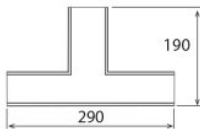

FICHA DE PRODUCTO  
DATA SHEET

CONECTOR OUT U75M.T

REF.: N/A

**Categorías:** OUT75 KIT, Perfil OUT kit, Pro IN-Pro Out

**Catálogo:** PRO IN - PRO OUT Linear Lighting

**CARÁCTERÍSTICAS TÉCNICAS**

<b>Dimensiones:</b>	290 x 290 x 190 mm
<b>Bombilla:</b>	LED 15W 2520LM, LED 15W 2520LM REGULABLE, LED A CONSULTAR
<b>Color Luz °K:</b>	2700K, 3000K, 4000K
<b>Driver y LED</b>	Tridonic, Incluido
<b>Material:</b>	Aluminio, Difusor Policarbonato
<b>Color:</b>	Aluminio, Blanco
<b>IP:</b>	20
<b>Conformidad Europea:</b>	CE
<b>Clase:</b>	II
<b>Voltaje:</b>	220-240v
<b>Frecuencia:</b>	50/60Hz