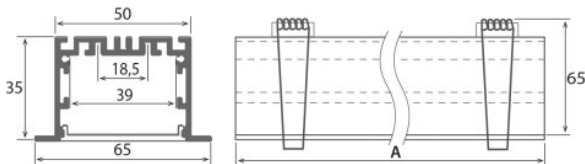

FICHA DE PRODUCTO
DATA SHEET

PERFIL IN65M.114

REF.: N/A
Categorías: IN65 Kit, Perfil IN KIT, Pro IN-Pro Out
Catálogo: PRO IN - PRO OUT Linear Lighting

CARÁCTERÍSTICAS TÉCNICAS

Dimensiones:	1140 × 65 × 35 mm
Bombilla:	LED 42W 6680LM, LED 42W 6680LM REGULABLE, LED 70W 10780LM, LED 70W 10780LM REGULABLE
Color Luz °K:	2700K, 3000K, 4000K
Driver y LED	Tridonic, Incluido
Material:	Aluminio, Difusor Policarbonato
Color:	Blanco
IP:	20
Medida Corte (mm):	1125×50
Conformidad Europea:	CE
Clase:	II
Voltaje:	220-240v
Frecuencia:	50/60Hz