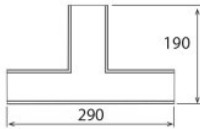

FICHA DE PRODUCTO
DATA SHEET

CONECTOR OUT U75M.T

REF.: N/A

Categorías: OUT75 KIT, Perfil OUT kit, Pro IN-Pro Out

Catálogo: PRO IN - PRO OUT Linear Lighting

CARÁCTERÍSTICAS TÉCNICAS

Dimensiones:	290 x 290 x 190 mm
Bombilla:	LED 15W 2520LM, LED 15W 2520LM REGULABLE, LED A CONSULTAR
Color Luz °K:	2700K, 3000K, 4000K
Driver y LED	Tridonic, Incluido
Material:	Aluminio, Difusor Policarbonato
Color:	Aluminio, Blanco
IP:	20
Conformidad Europea:	CE
Clase:	II
Voltaje:	220-240v
Frecuencia:	50/60Hz