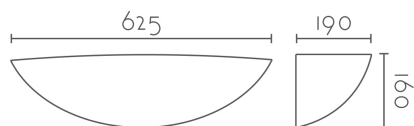

VARIACIONES:

Ref.:	Stock Status
377	En Stock
378	En Stock

Portalámparas:
1xE27 LED
1xR7s 118mm LED