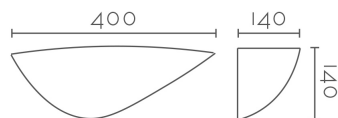

VARIACIONES:

Ref.:	Stock Status	Portalámparas:
297	En Stock	1xE27 LED
298	En Stock	1xR7s 118mm LED