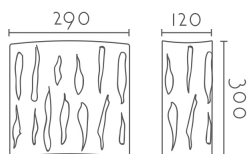

VARIACIONES:

Ref.:	Stock Status	Portalámparas:
313/0	En Stock	1xR7s 118mm LED
313	En Stock	1xE27 LED