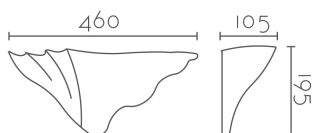

VARIACIONES:

Ref.:	Stock Status	Fuente de Luz
127/DIM	En Stock	LED 8W 1340LM DIMMABLE
127/LED	En Stock	LED 12W 1820LM