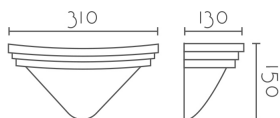

VARIACIONES:

Ref.:	Stock Status	Portalámparas:
432	En Stock	1xR7s 118mm LED
431	En Stock	1xE27 LED