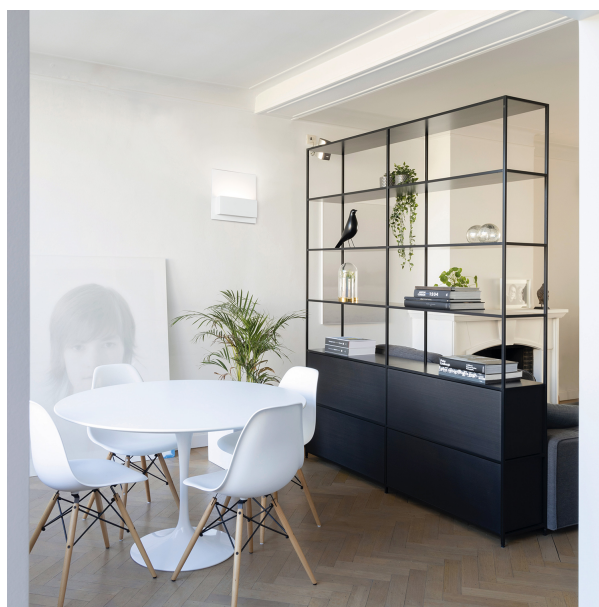

VARIACIONES:

Ref.:	Stock Status
604/R7	En Stock
604	En Stock

Portalámparas:
1xR7s 118mm LED
1xE27 LED