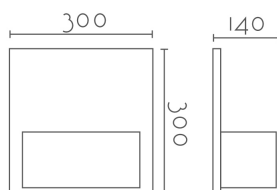

VARIACIONES:

Ref.:	Stock Status
604/R7	En Stock
604	En Stock

Portalámparas:
1xR7s 118mm LED
1xE27 LED