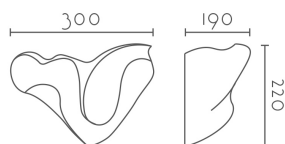

VARIACIONES:

Ref.:	Stock Status	Fuente de Luz
83/DIM	En Stock	LED 8W 1340LM DIMMABLE
83/LED	En Stock	LED 12W 1820LM