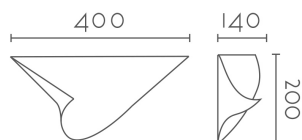

VARIACIONES:

Ref.:	Stock Status	Fuente de Luz
105/DIM	En Stock	LED 8W 1340LM DIMMABLE
105/LED	En Stock	LED 12W 1820LM