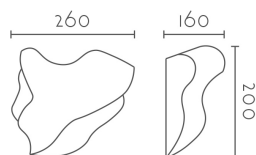

VARIACIONES:

Ref.:	Stock Status	Fuente de Luz
87/DIM	En Stock	LED 8W 1340LM DIMMABLE
87/LED	En Stock	LED 12W 1820LM