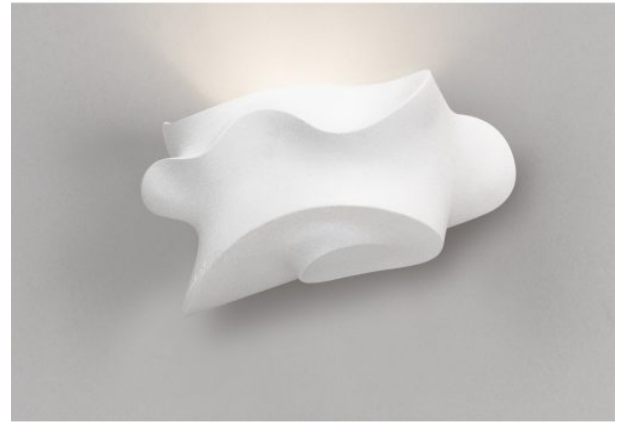

56/LED - 56/DIM

Categorías: [Appliques Escayola](#), [Luz Indirecta](#), [Serie Gaudí](#)
Catálogo: [Appliques Escayola](#)

CARÁCTERÍSTICAS TÉCNICAS

Dimensiones:	360 x 190 x 230 mm
Material:	Aleación especial escayola - INESPLAST
Driver y LED	Tridonic, Incluido
Fuente de Luz	LED 12W 1820LM , LED 8W 1340LM DIMMABLE
Color Luz °K:	2700K, 3000K
Color:	Blanco
Voltaje:	220-240V
Frecuencia:	50/60Hz
Conformidad Europea:	CE + Rohs