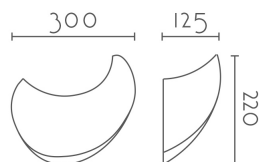

VARIACIONES:

Ref.:	Stock Status
36	En Stock
40	En Stock

Portalámparas:
1xR7S 78mm LED
1xE27 LED