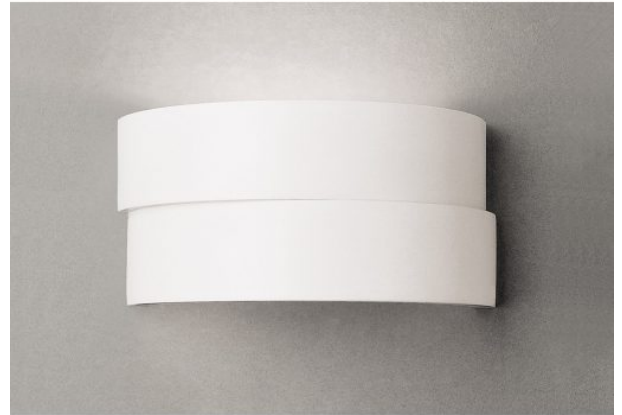

## 275 - 276

**Categorías:** [Apliques Escayola](#), [Lineal](#), [Luz Indirecta](#)  
**Catálogo:** [Apliques Escayola](#)

### CARÁCTERÍSTICAS TÉCNICAS

<b>Dimensiones:</b>	300 × 155 × 160 mm
<b>Material:</b>	Aleación especial escayola - INESPLAST
<b>Portalámparas:</b>	1xE27 LED, 1xR7s 118mm LED
<b>Fuente de Luz</b>	<a href="#">No incluida</a>
<b>Color:</b>	Blanco
<b>Voltaje:</b>	220-240V
<b>Frecuencia:</b>	50/60Hz
<b>Conformidad Europea:</b>	CE + Rohs

### VARIACIONES:

<b>Ref.:</b>	<b>Portalámparas:</b>
276	1xR7s 118mm LED
275	1xE27 LED