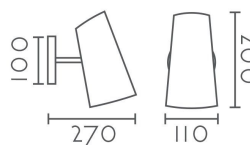

## CARÁCTERÍSTICAS TÉCNICAS

<b>Dimensiones:</b>	110 x 270 x 200 mm
<b>IP:</b>	20
<b>Portalámparas:</b>	1xE14
<b>Fuente de Luz:</b>	<a href="#">No incluida</a>
<b>Material:</b>	Metal
<b>Color:</b>	Negro
<b>Color interior:</b>	Dorado
<b>Orientable:</b>	90°
<b>Giratorio:</b>	355°
<b>Clase:</b>	II
<b>Voltaje:</b>	100-240V
<b>Frecuencia:</b>	50/60Hz
<b>Conformidad Europea:</b>	CE + Rohs
<b>Garantía:</b>	3 Años