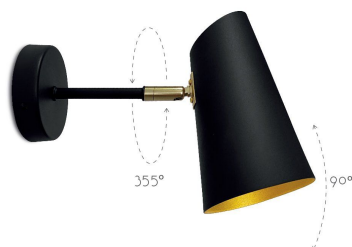

# MB1538-BK

**Categorías:** [Aplique de Pared](#), [Decorativo](#)  
**Catálogo:** [Master & Wood 2024](#)

## CARÁCTERÍSTICAS TÉCNICAS

<b>Dimensiones:</b>	110 x 270 x 200 mm
<b>IP:</b>	20
<b>Portalámparas:</b>	1xE14
<b>Fuente de Luz:</b>	<a href="#">No incluida</a>
<b>Material:</b>	Metal
<b>Color:</b>	Negro
<b>Color interior:</b>	Dorado
<b>Orientable:</b>	90°
<b>Giratorio:</b>	355°
<b>Clase:</b>	II
<b>Voltaje:</b>	100-240V
<b>Frecuencia:</b>	50/60Hz
<b>Conformidad Europea:</b>	CE + Rohs
<b>Garantía:</b>	3 Años