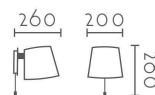

## CARÁCTERÍSTICAS TÉCNICAS

<b>Dimensiones:</b>	260 x 200 x 280 mm
<b>IP:</b>	20
<b>Portalámparas:</b>	1xE27
<b>Fuente de Luz:</b>	<a href="#">No incluida</a>
<b>Material:</b>	Metal
<b>Color:</b>	Negro
<b>Pantalla:</b>	Textil Negro
<b>Otros:</b>	<a href="#">Incluye 1 Interruptor</a>
<b>Giratorio:</b>	350°
<b>Clase:</b>	II
<b>Voltaje:</b>	100-240V
<b>Frecuencia:</b>	50/60Hz
<b>Conformidad Europea:</b>	CE + Rohs
<b>Garantía:</b>	3 Años