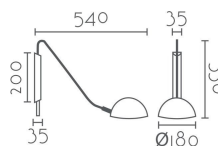

MB6155-BK

Categorías: [Aplicque de Pared](#), [Decorativo](#)
Catálogo: [Master & Wood 2024](#)

CARÁCTERÍSTICAS TÉCNICAS

Dimensiones:	180 x 540 x 330 mm
IP:	20
Portalámparas:	1xE14
Fuente de Luz:	No incluida
Material:	Madera Fresno, Metal
Color:	Negro
Orientable:	180°
Giratorio:	355°
Otros:	Incluye 1 Interruptor
Cable:	PVC Negro
Clase:	II
Voltaje:	100-240V
Frecuencia:	50/60Hz
Conformidad Europea:	CE + Rohs
Garantía:	3 Años