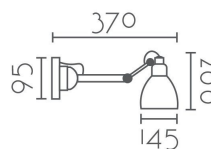

MB6158-BK

Categorías: [Aplicque de Pared](#), [Decorativo](#)

Catálogo: [Master & Wood 2024](#)

CARÁCTERÍSTICAS TÉCNICAS

Dimensiones:	145 × 370 × 200 mm
IP:	20
Portalámparas:	1xE14
Fuente de Luz:	No incluida
Material:	Metal
Color:	Negro
Orientable:	90°
Giratorio:	180°, 355°
Clase:	I
Voltaje:	100-240V
Frecuencia:	50/60Hz
Conformidad Europea:	CE + Rohs
Garantía:	3 Años