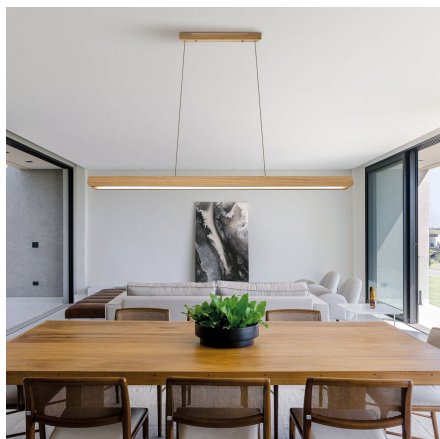

MD2436-NAT

Categorías: [Colgante](#)
Catálogo: [Master & Wood 2024](#)

CARÁCTERÍSTICAS TÉCNICAS

Dimensiones:	1200 × 40 × 1500 mm
IP:	20
Fuente de Luz:	LED SMD 18W 1800LM
Color Luz °K:	3000K
CRI:	>80
Driver y LED:	Lifud, Incluido
Material:	Madera de Haya
Color:	Natural
Difusor:	PVC
Cable:	PVC Transparente
Clase:	II
Voltaje:	220-240V
Frecuencia:	50/60Hz
Conformidad Europea:	CE + Rohs
Eficiencia Energética 2023 (UE-2019/2015):	F
Garantía:	3 Años