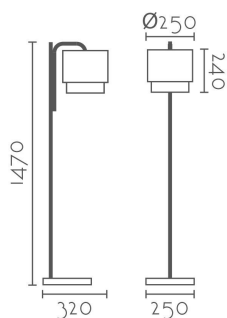

ML4535-BK

Categorías: [Decorativo](#), [Pie de Salón](#)

Catálogo: [Master & Wood 2024](#)

CARÁCTERÍSTICAS TÉCNICAS

Dimensiones:	250 x 320 x 1470 mm
IP:	20
Portalámparas:	1xE27
Fuente de Luz:	No incluida
Material:	Textil Liso Algodón, Metal
Color:	Negro
Difusor:	Policarbonato
Cable:	PVC Negro
Otros:	Incluye 1 Interruptor
Clase:	II
Voltaje:	100-240V
Frecuencia:	50/60Hz
Conformidad Europea:	CE + Rohs
Garantía:	3 Años