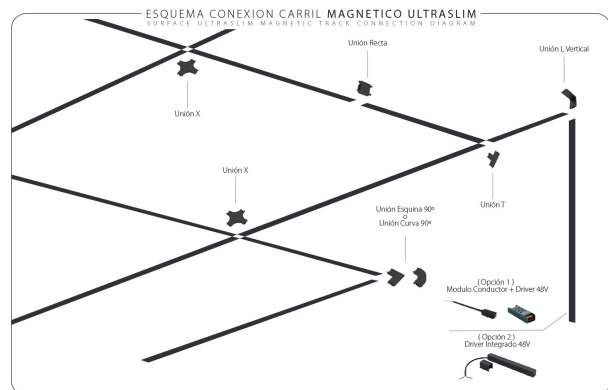

MA1841

Categorías: [Carril Magnético 48V UltraSlim](#)
Catálogo: [Tech Decorativo](#)

CARÁCTERÍSTICAS TÉCNICAS

| | |
|-----------------------------|---|
| Dimensiones: | 1000 × 25 × 5,5 mm |
| Tipo Carril: | Magnético UltraSlim |
| Voltaje: | 48V |
| Accesorios: | Incluye Juego Tapas Final (x2) , Incluye Tapa Perfil x 1000mm |
| Material: | Aluminio |
| Color: | Blanco, Negro |
| Conformidad Europea: | CE + Rohs |
| Garantía: | 3 Años |

VARIACIONES:

Ref.:
MA1841-WH
MA1841-BK

Color:
Blanco
Negro

ineslam[®]
ILUMINACIÓN · BARCELONA

DATA SHEET / FICHA PRODUCTO