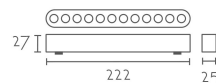

MA1844-BK

Categorías: [Carril Magnético 48V UltraSlim](#)

Catálogo: [Tech Decorativo](#)

CARÁCTERÍSTICAS TÉCNICAS

Dimensiones:	25 x 222 x 27,5 mm
Tipo Carril:	Magnético UltraSlim
Fuente de Luz:	COB LED 12W 1125LM
Tipo LED:	OSRAM
Color Luz °K:	2700K
Haz de Luz:	36°
UGR:	<16
Material:	Polycarbonato, Aluminio
Color:	Negro
CRI:	>90
IP:	20
Voltaje:	48V
Conformidad Europea:	CE + Rohs
Garantía:	3 Años
Eficiencia Energética 2023 (UE-2019/2015):	G