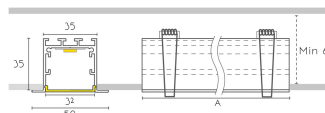

VARIACIONES:

Ref.:	Stock Status
IN50M.228	En Stock
IN50M.228D	En Stock

Fuente de Luz
LED 84W 12880-13560LM
LED 84W 12880-13560LM REGULABLE