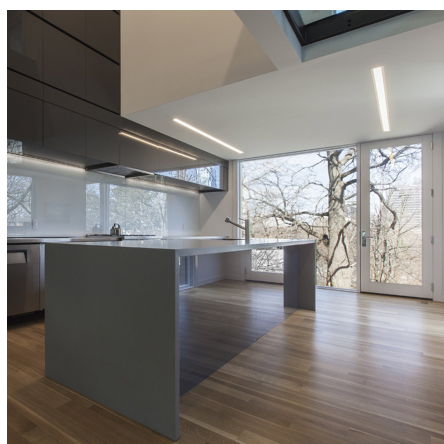

VARIACIONES:

Ref.:	Stock Status
IN50M.228	En Stock
IN50M.228D	En Stock

Fuente de Luz
LED 84W 12880-13560LM
LED 84W 12880-13560LM REGULABLE