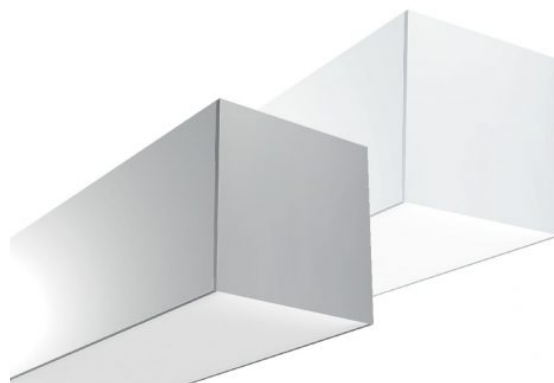

OUT75M-228

Categorías: [OUT75 KIT](#), [Perfil OUT kit](#), [Tech Decorativo](#)
Catálogo: [Tech Decorativo](#)

CARÁCTERÍSTICAS TÉCNICAS

Dimensiones:	2280 × 75 × 75 mm
Fuente de Luz	LED 84W 12880-13560LM , LED 84W 12880-13560LM REGULABLE
Color Luz °K:	2700K, 3000K, 4000K
Driver y LED	Tridonic, Incluido
Material:	Aluminio, Difusor Policarbonato
Color:	Aluminio, Blanco
IP:	20
Conformidad Europea:	CE + Rohs
Clase:	II
Voltaje:	220-240V
Frecuencia:	50/60Hz